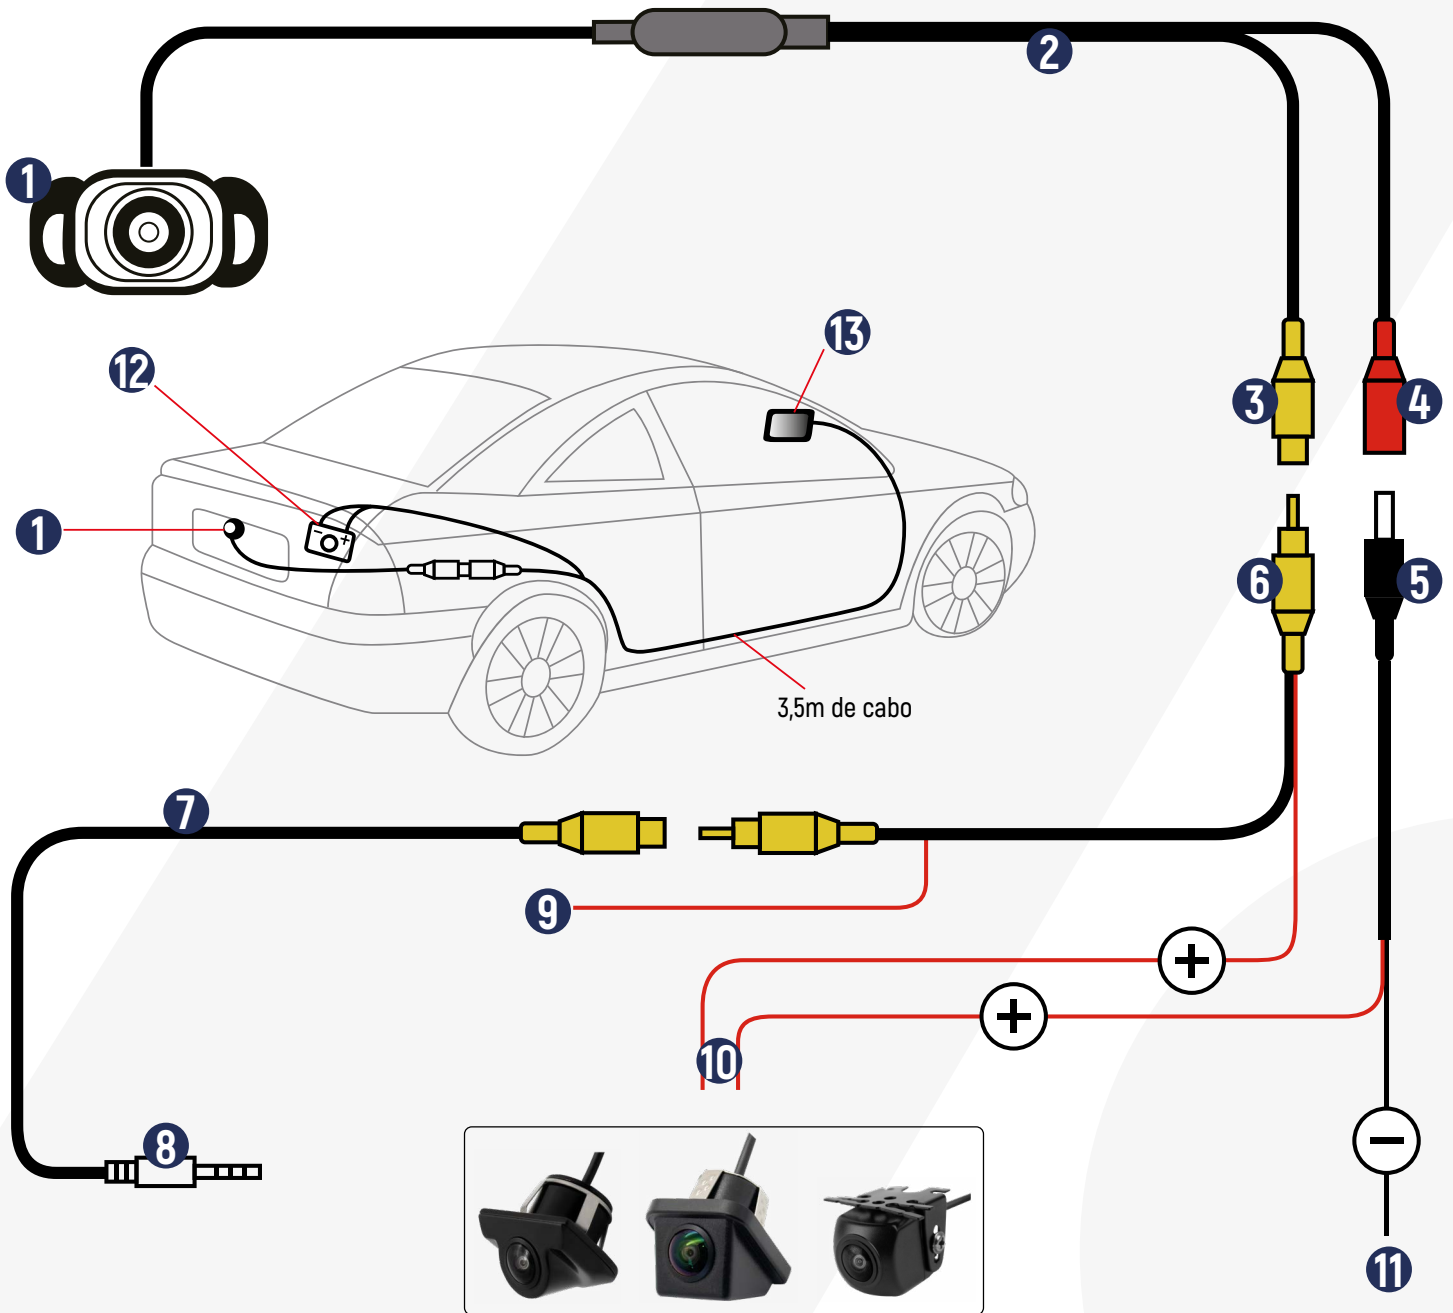

# CAR ULTRA ALTA DEFINIÇÃO CAMERA

Ângulo de Visão de 170°

ULTRA  
HD

Imagem Nítida

Super Visão Noturna

À prova d'água: IP68

MODELOS

AK-CAM194

AK-CAM223

AK-CAM227B

Cortando o **cabo verde**,  
você altera a **resolução**  
entre **720p HD** e **1080p**  
**FULL HD**

Cortando o **cabo azul**,  
você ativa ou desativa as  
**linhas-guias**

Cortando o **cabo amarelo**,  
você alterna a imagem  
entre **câmera frontal** ou  
**câmera de ré**.

- ❶ Câmera
- ❷ Linha de fiação
- ❸ RCA feminino (amarelo)
- ❹ Conector de alimentação feminino (vermelho)
- ❺ Conector de alimentação masculino (preto)
- ❻ Cabo de extensão RCA
- ❼ Adaptador de cabo de vídeo
- ❽ Para entrada AV no monitor/GPS
- ❾ Para cabo de monitor/GPS de marcha à ré
- ❿ 12V+ (vermelho) para alimentação da lâmpada de marcha à ré
- ⓫ Aterramento (preto) para o terminal negativo da lâmpada de marcha à ré (-vo)
- ⓬ Conecte à fonte de alimentação de 12V da luz de ré.
- ⓭ Monitor/GPS