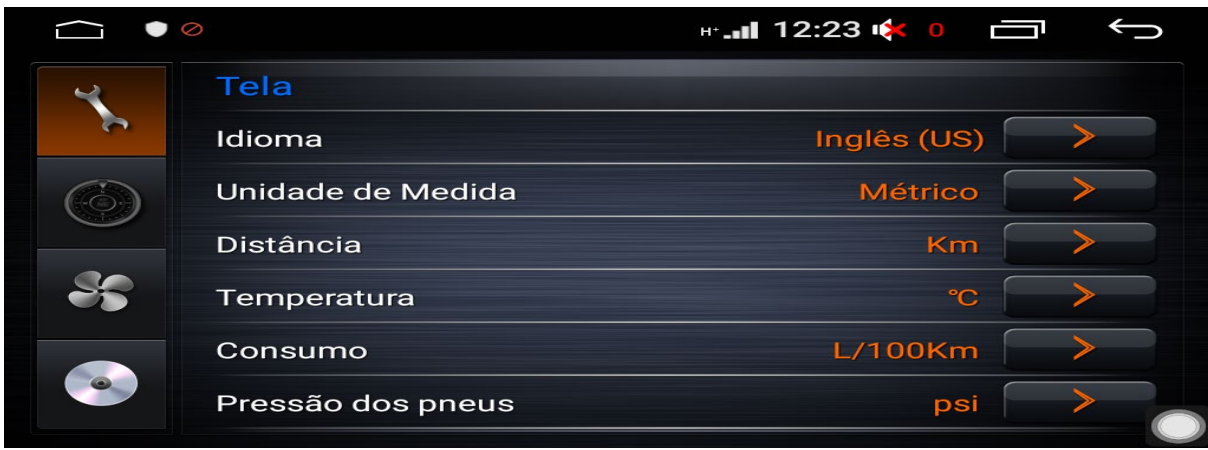

Oitavo passo: Após selecionar a opção "Caixa de acordo" a central já ficara gravada na configuração selecionada, habilitando todas a funções da Canbus.

Nono passo: No Jeep Renegade, as configurações do veículo serão habilitadas após a seleção da Canbus. Para acessá-las, vá ao menu secundário, na segunda página, e encontre a opção "ZH-Can". Selecione o primeiro ícone para ter acesso às configurações.