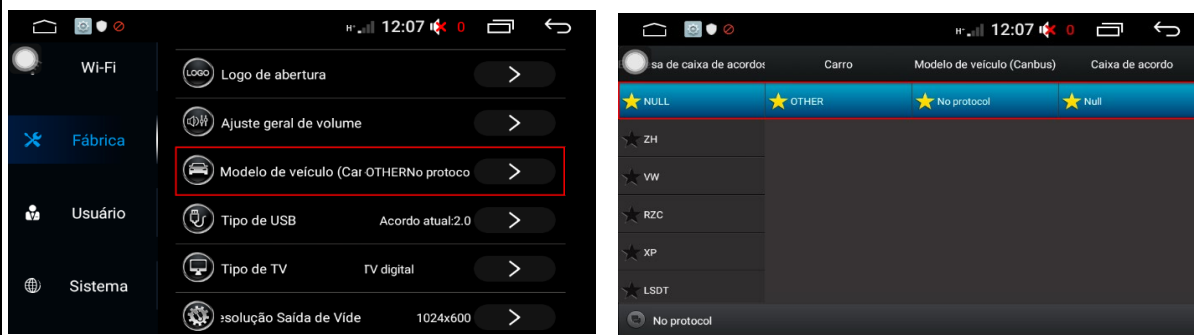

Quarto passo: Dentro do sub-menu "Fábrica", localize a opção "Modelo de Escolha". Nessa seção, você terá acesso a quatro configurações: Empresa de Caixa de Acordos, Carro, Modelo de Veículo e Caixa de Acordo. A configuração padrão (imagem da direita) é a programação de fábrica para os modelos sem Canbus.