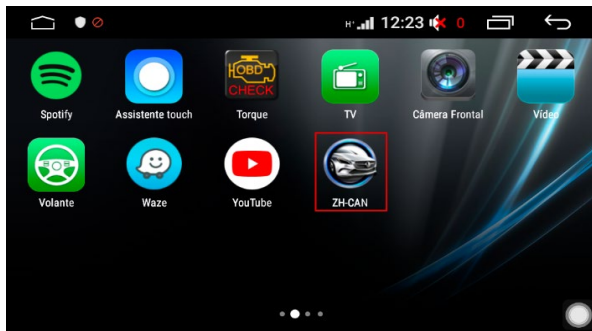

Oitavo passo: Após selecionar a opção "Caixa de acordo" a central já ficara gravada na configuração selecionada, habilitando todas a funções da Canbus.

Nono passo: No Jeep Renegade, as configurações do veículo serão habilitadas após a seleção da Canbus. Para acessá-las, vá ao menu secundário, na segunda página, e encontre a opção "ZH-Can". Selecione o primeiro ícone para ter acesso às configurações.