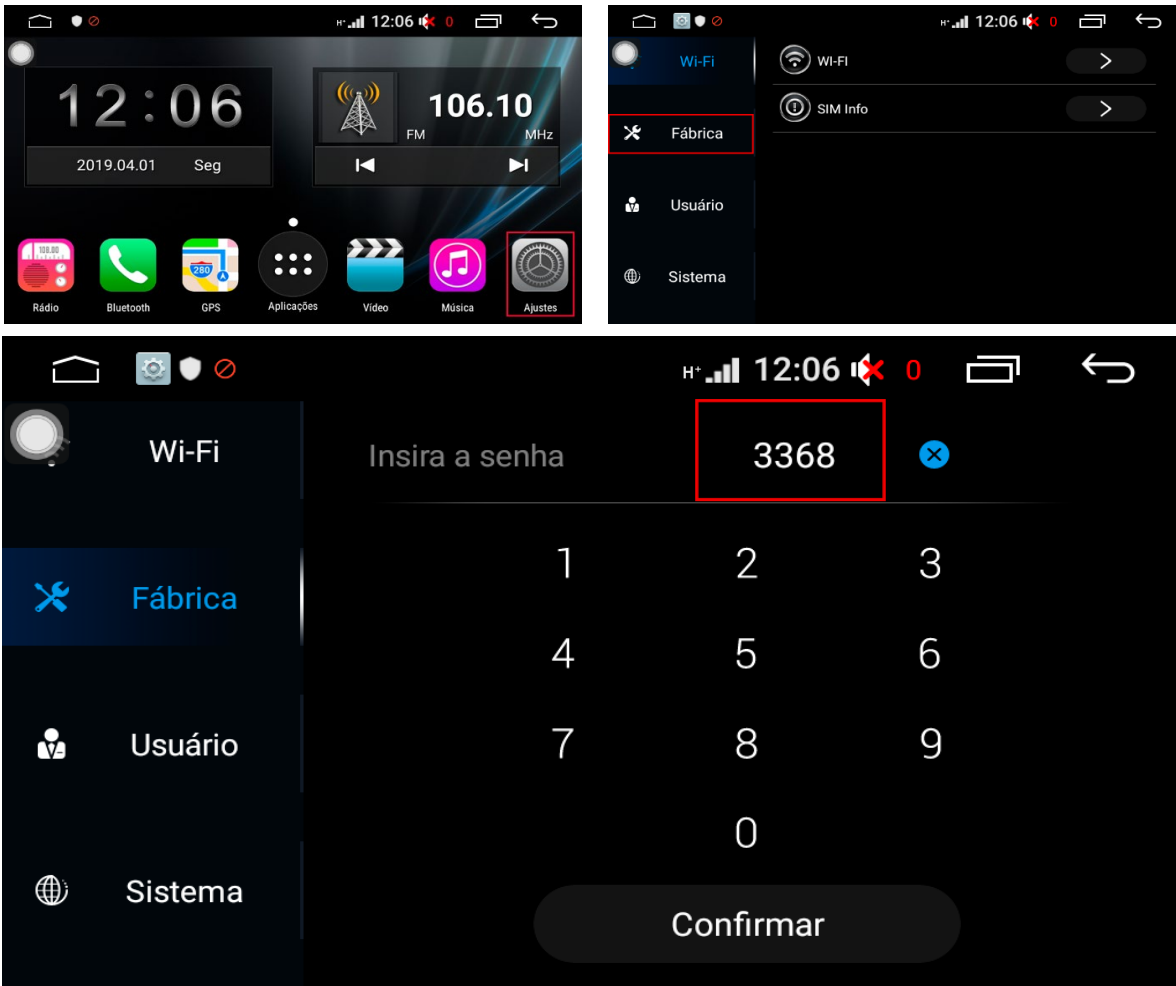

Terceiro Passo: No seu i-Cardtablet, acesse a opção "Ajustes" e, em seguida, vá para o sub-menu "Fábrica". Nessa etapa, será solicitada uma senha de acesso, e a senha correspondente é 3368.