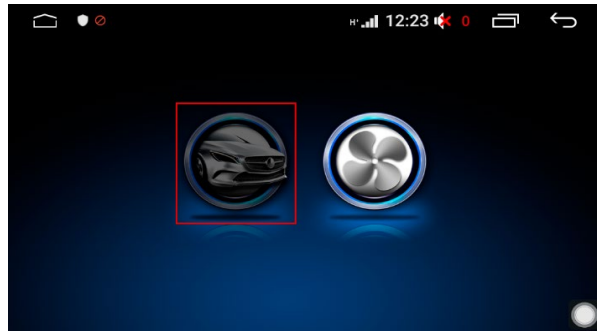

Oitavo passo: Após selecionar a opção "Caixa de acordo" a central já ficara gravada na configuração selecionada, habilitando todas a funções da Canbus.

Nono passo: No Jeep Renegade, as configurações do veículo serão habilitadas após a seleção da Canbus. Para acessá-las, vá ao menu secundário, na segunda página, e encontre a opção "ZH-Can". Selecione o primeiro ícone para ter acesso às configurações.